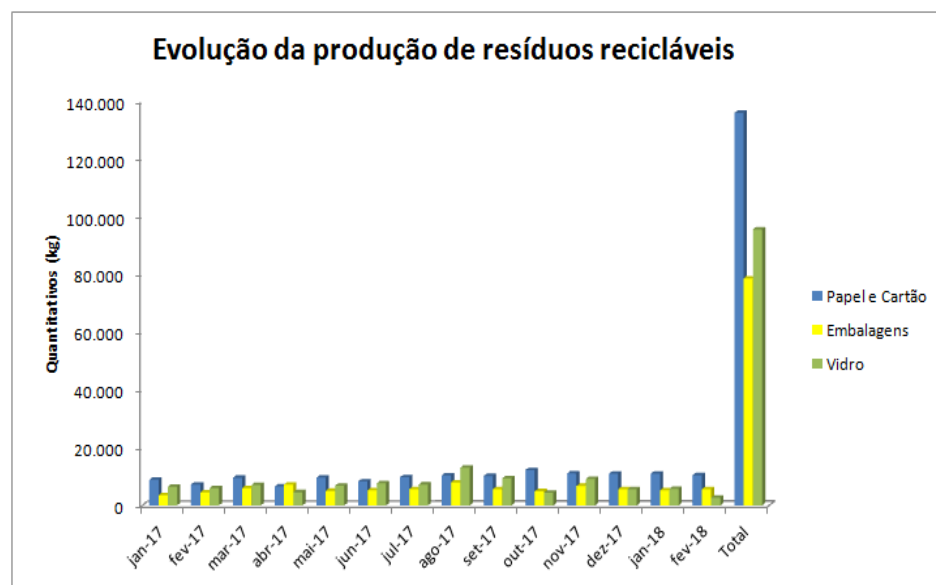

Produção de Resíduos Urbanos (Kg)						
Mês	Papel e Cartão	Embalagens	Vidro	Indiferenciados	Outros	Têxteis
fev-17	7.200	4.500	5.940	115.480	0	1.900
fev-18	10.390	5.560	2.640	118.540	160	4.080

“Recicle 100% Proteja o Meio Ambiente”

Vila do Porto, 22 de março de 2018.