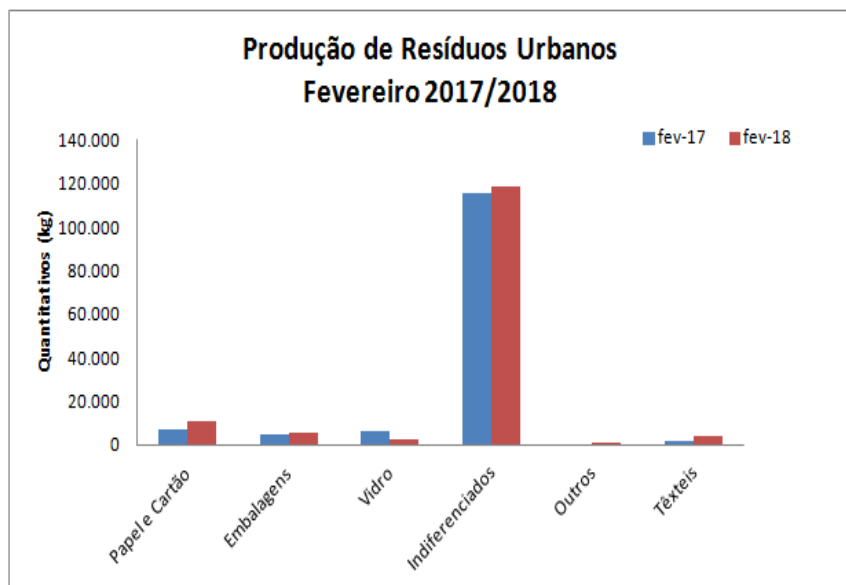

Produção de Resíduos Urbanos (Kg)						
Mês	Papel e Cartão	Embalagens	Vidro	Indiferenciados	Outros	Têxteis
fev-17	7.200	4.500	5.940	115.480	0	1.900
fev-18	10.390	5.560	2.640	118.540	160	4.080

“Recicle 100% Proteja o Meio Ambiente”