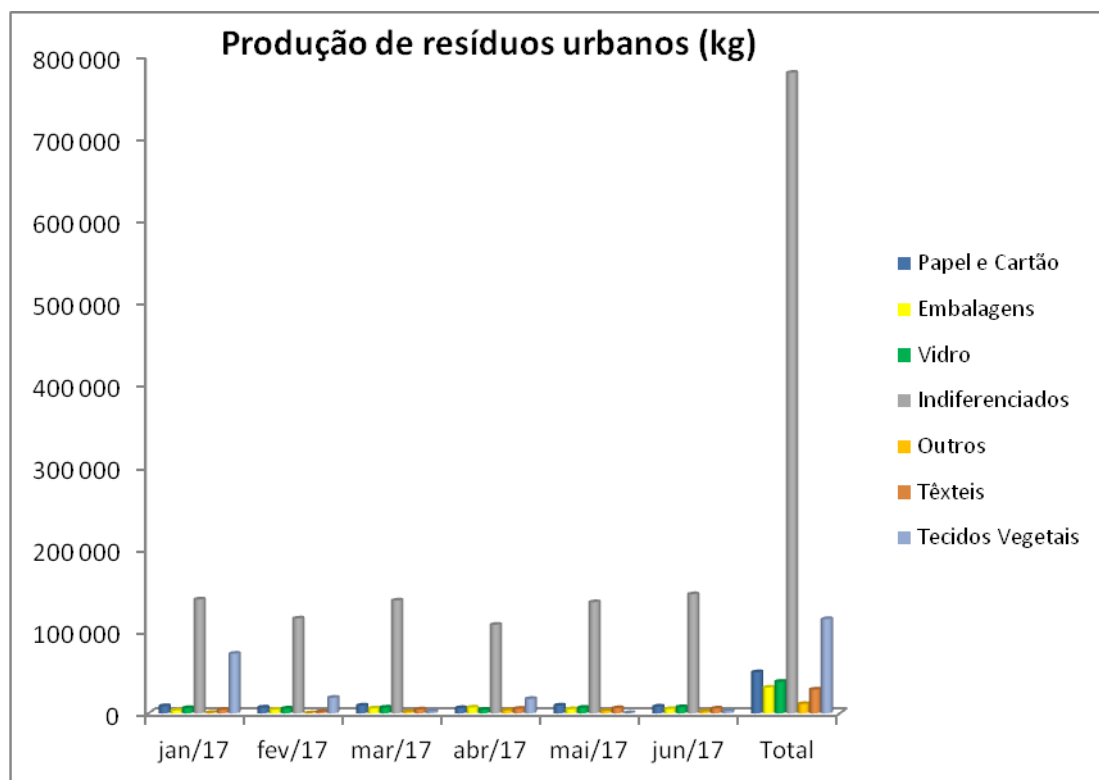

Produção Resíduos Urbanos (Kg)							
Mês	Papel e Cartão	Embalagens	Vidro	Indiferenciados	Outros	Têxteis	Tecidos Vegetais
Jan./17	8 860	3 480	6 460	138 740	600	4 360	72 620
Fev./17	7 200	4 500	5 940	115 480	0	1 900	19 020
Mar./17	9 560	5 980	7 040	137 380	1 980	4 840	2 460
Abr./17	6 540	7 160	4 560	107 905	3 600	5 640	17 540
Mai./17	9 600	5 020	6 800	135 360	2 920	6 380	300
Jun./17	8 300	5 240	7 680	145 100	2 300	5 920	2 840
<b>Total</b>	<b>50 060</b>	<b>31 380</b>	<b>38 480</b>	<b>779 965</b>	<b>11 400</b>	<b>29 040</b>	<b>114 780</b>