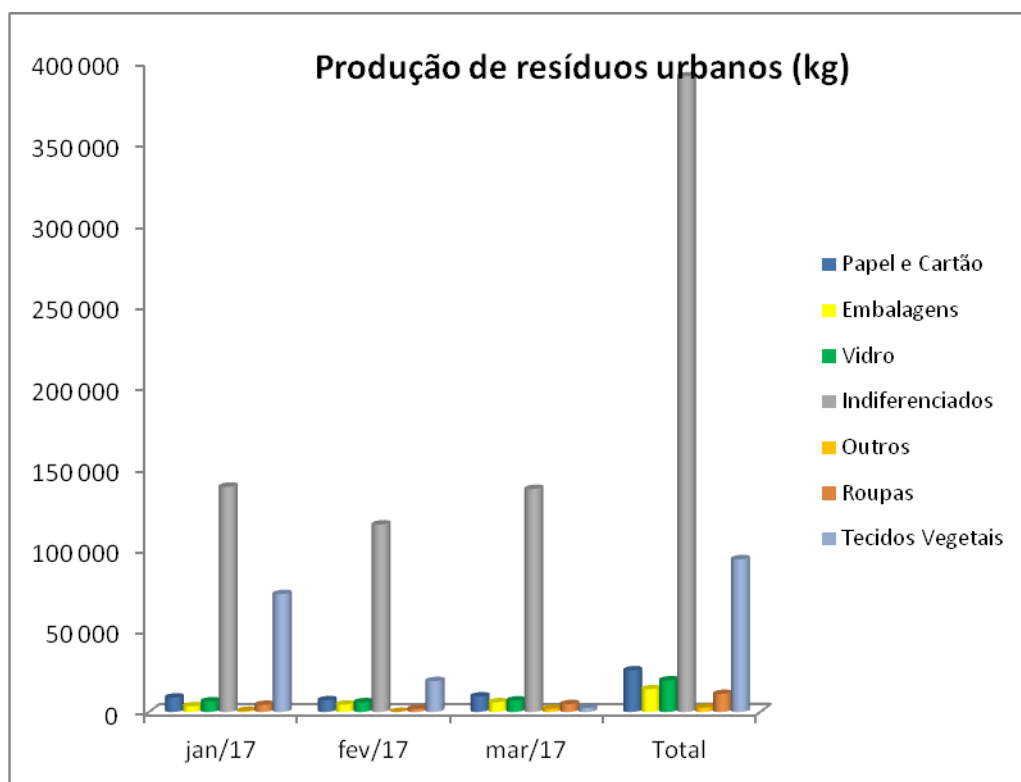

Produção Resíduos Urbanos (Kg)							
Mês	Papel e Cartão	Embalagens	Vidro	Indiferenciados	Outros	Roupas	Tecidos Vegetais
Jan./17	8 860	3 480	6 460	138 740	600	4 360	72 620
Fev./17	7 200	4 500	5 940	115 480	0	1 900	19 020
Mar./17	9 560	5 980	7 040	137 380	1980	4 840	2 460
Total	25 620	13 960	19 440	391 600	2580	11 100	94 100