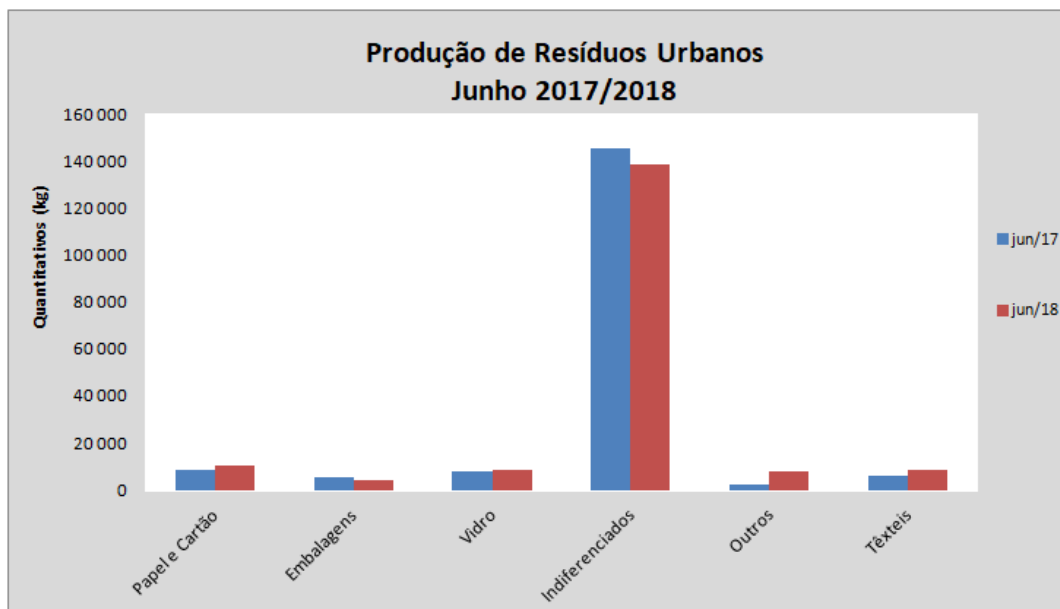

Produção de Resíduos Urbanos (Kg)

Mês	Papel e Cartão	Embalagens	Vidro	Indiferenciados	Outros	Têxteis
Junho/2017	8.300	5.240	7.680	145.100	2.300	5.920
Junho/ 2018	10.360	4.230	8.440	138.290	8.060	8.360

Recicle 100% Proteja o Meio Ambiente”