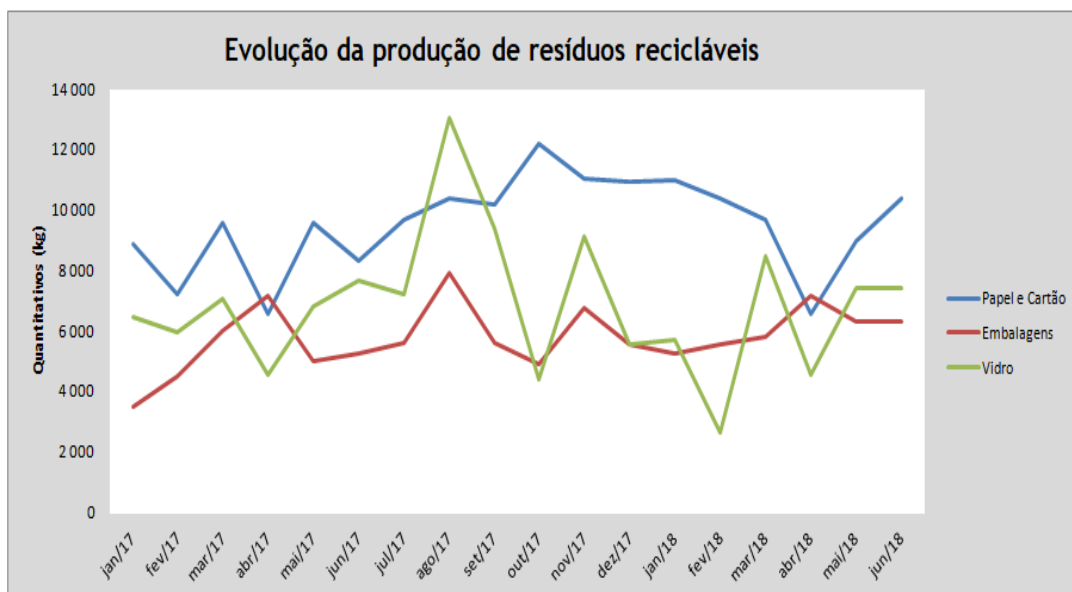

Produção de Resíduos Urbanos (Kg)

Mês	Papel e Cartão	Embalagens	Vidro	Indiferenciados	Outros	Têxteis
Junho/2017	8.300	5.240	7.680	145.100	2.300	5.920
Junho/ 2018	10.360	4.230	8.440	138.290	8.060	8.360

Recicle 100% Proteja o Meio Ambiente”