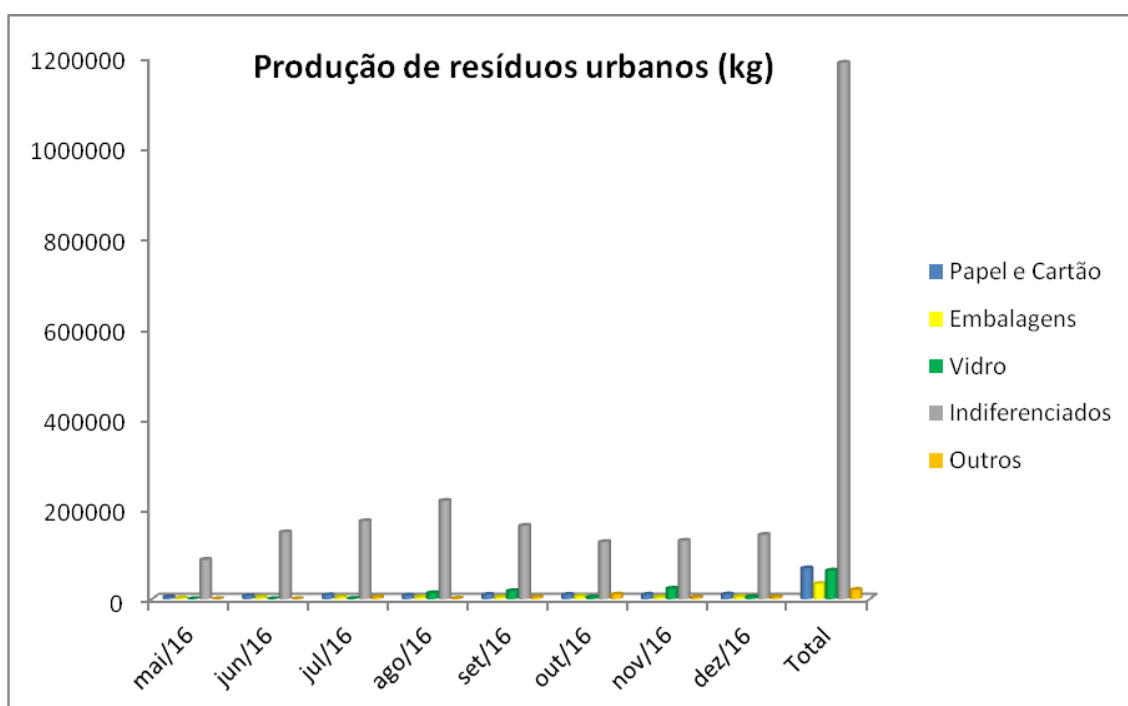

Produção Resíduos Urbanos (Kg)					
Mês	Papel e Cartão	Embalagens	Vidro	Indiferenciados	Outros
mai/16	4460	2100	0	87220	0
jun/16	7160	3940	0	148320	0
jul/16	8780	4120	800	172860	4680
ago/16	7980	4320	13180	218040	1180
set/16	9800	3880	18040	162740	4485
out/16	9620	6100	3540	126780	10200
nov/16	10020	4020	23260	129620	3500
dez/16	10640	5440	4540	142580	4240
Total	68460	33920	63360	1188160	20545

“Recicle 100% Proteja o Meio Ambiente”

Vila do Porto, 15 de março de 2017.